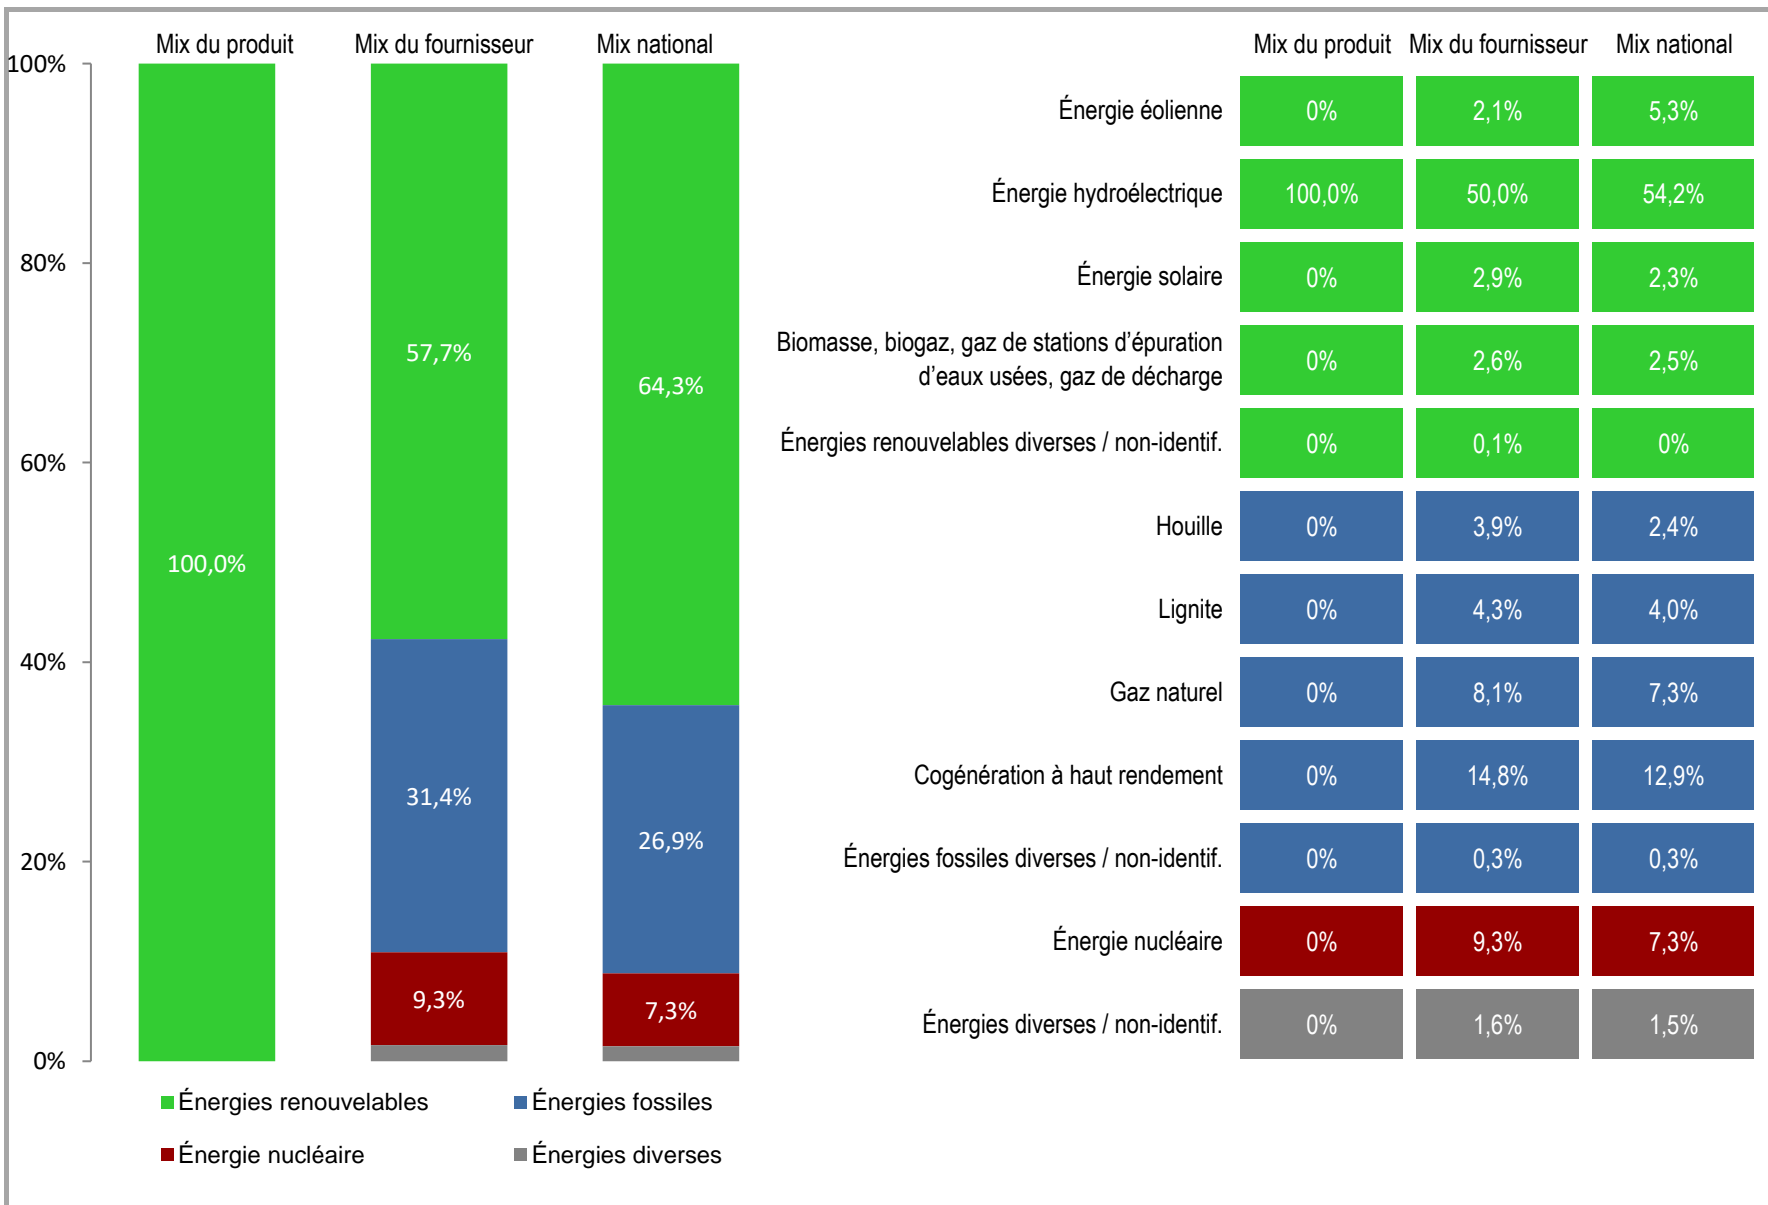

Fournisseur	Enovos Luxembourg S.A.	Produit	naturstrom
	www.enovos.lu	Année	2020

<b>Mix du produit</b>	composition par source d'énergie de l'électricité du produit « naturstrom ».
<b>Mix du fournisseur</b>	composition par source d'énergie de toute l'électricité fournie par Enovos Luxembourg S.A., ce qui correspond à la composition agrégée des mix des produits du fournisseur.
<b>Mix national</b>	composition agrégée par source d'énergie de l'électricité fournie par l'ensemble des fournisseurs aux clients finals situés sur le territoire luxembourgeois.